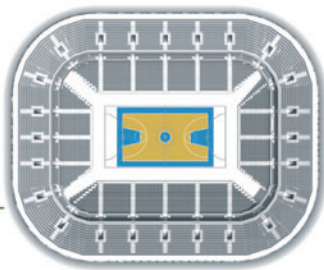

www.eaj-pnv.com

Bilbao **berritzen**

castaños - matiko - uribari - ciudad jardín - vía vieja de lezama

FRONTOIAK ETA KIROLETXEA MIRIBILLAN
FRONTÓN DE MIRIBILLA

INICIO DE OBRAS: 2007. PUESTA EN FUNCIONAMIENTO: 2009
INICIO DE OBRAS: 2007. PUESTA EN FUNCIONAMIENTO: 2009

lehiaketarako konfigurazioa

configuración en competición

erabilera publikorako konfigurazioa
areto futboleko hiru zelai sar daitezke
configuración en uso público
Capacidad para tres campos Fútbol sala

MIRIBILLAKO KIROLGUNEA
COMPLEJO DEPORTIVO MIRIBILLA