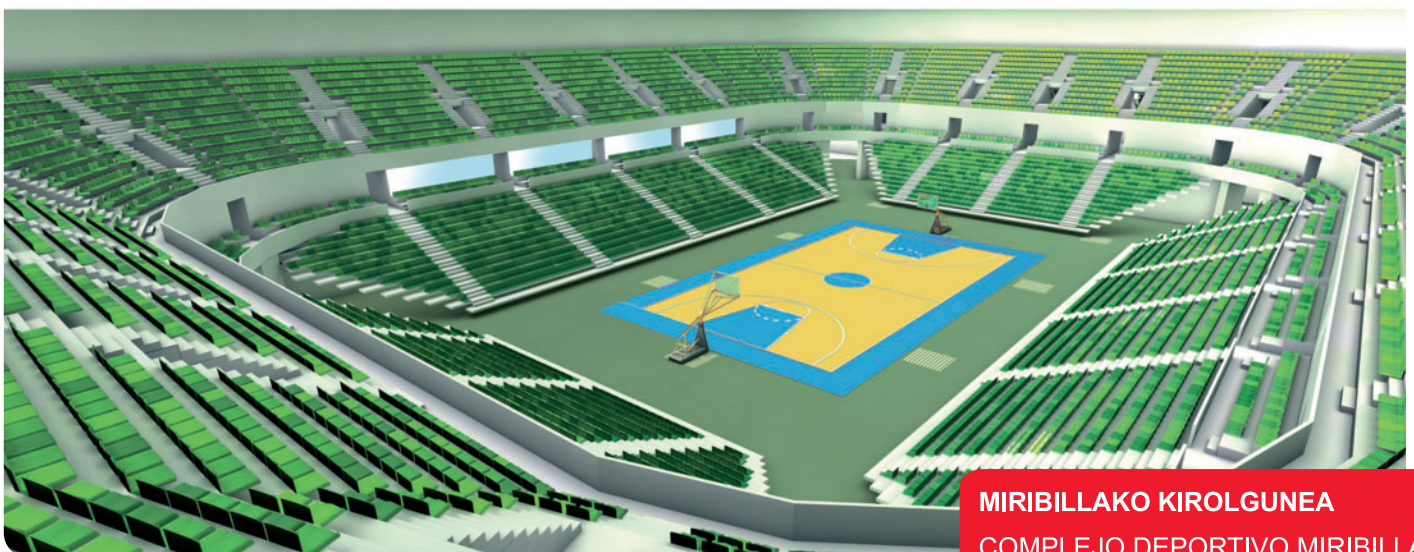

www.eaj-pnv.com

Bilbao **berritzen**

castaños - matiko - uribari - ciudad jardín - vía vieja de lezama

FRONTOIAK ETA KIROLETXEA MIRIBILLAN
FRONTÓN DE MIRIBILLA

INICIO DE OBRAS: 2007. PUESTA EN FUNCIONAMIENTO: 2009
INICIO DE OBRAS: 2007. PUESTA EN FUNCIONAMIENTO: 2009

lehiaketarako konfigurazioa

configuración en competición

erabilera publikorako konfigurazioa
areto futboleko hiru zelai sar daitezke
configuración en uso público
Capacidad para tres campos Fútbol sala

MIRIBILLAKO KIROLGUNEA
COMPLEJO DEPORTIVO MIRIBILLA