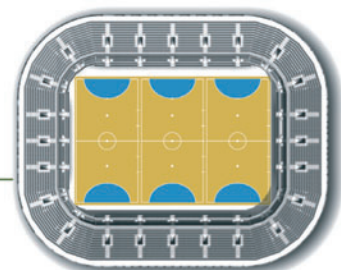

www.eaj-pnv.com

Bilbao **berritzen**

castaños - matiko - uribari - ciudad jardín - vía vieja de lezama

FRONTOIAK ETA KIROLETXEA MIRIBILLAN
FRONTÓN DE MIRIBILLA

INICIO DE OBRAS: 2007. PUESTA EN FUNCIONAMIENTO: 2009
INICIO DE OBRAS: 2007. PUESTA EN FUNCIONAMIENTO: 2009

lehiaketarako konfigurazioa

configuración en competición

erabilera publikorako konfigurazioa
areto futboleko hiru zelai sar daitezke
configuración en uso público
Capacidad para tres campos Fútbol sala

MIRIBILLAKO KIROLGUNEA
COMPLEJO DEPORTIVO MIRIBILLA